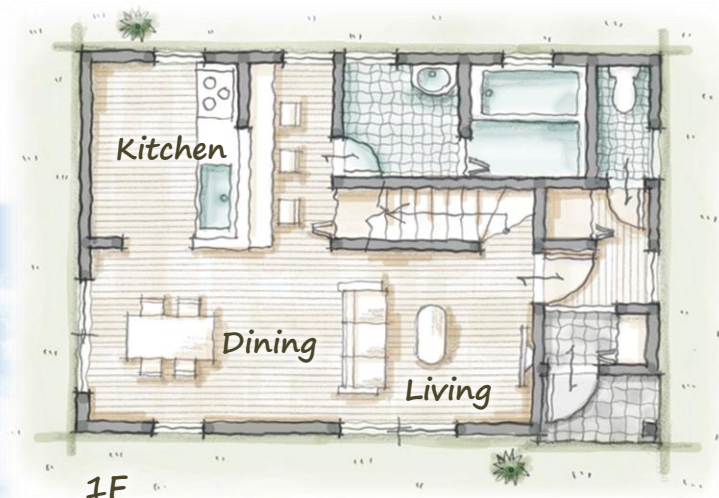

# FRENCH COUNTRY

■ 施工面積 : 89.42㎡ (27.04坪)

■ 建築面積 : 44.71㎡ (14.27坪)

■ 1階床面積 : 43.26㎡ (13.08坪)

■ 2階床面積 : 44.71㎡ (13.52坪)

■ 延床面積 : 87.97㎡ (26.60坪)

27坪タイプ