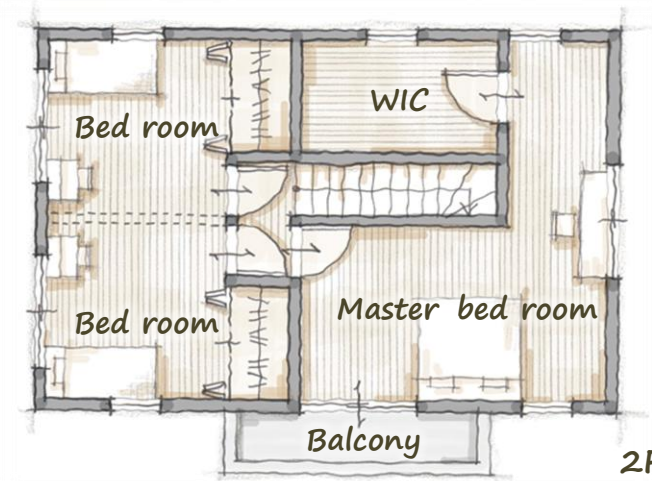

# FRENCH COUNTRY

■ 施工面積 : 89.42㎡ (27.04坪)

■ 建築面積 : 44.71㎡ (14.27坪)

■ 1階床面積 : 43.26㎡ (13.08坪)

■ 2階床面積 : 44.71㎡ (13.52坪)

■ 延床面積 : 87.97㎡ (26.60坪)

27坪タイプ