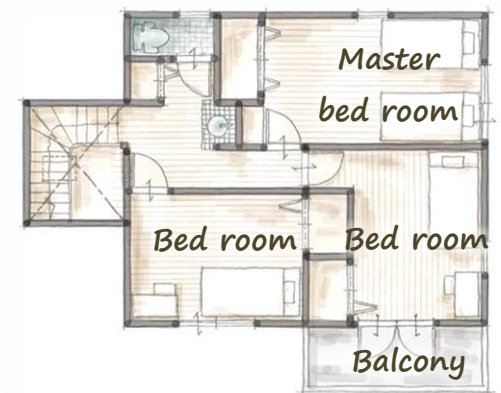

SWEDEN

■ 施工面積 : 121.05㎡ (36.61坪)

■ 建築面積 : 77.83㎡ (23.54坪)

■ 1階床面積 : 69.56㎡ (21.04坪)

■ 2階床面積 : 49.92㎡ (15.10坪)

■ 延床面積 : 119.48㎡ (36.14坪)

37坪タイプ