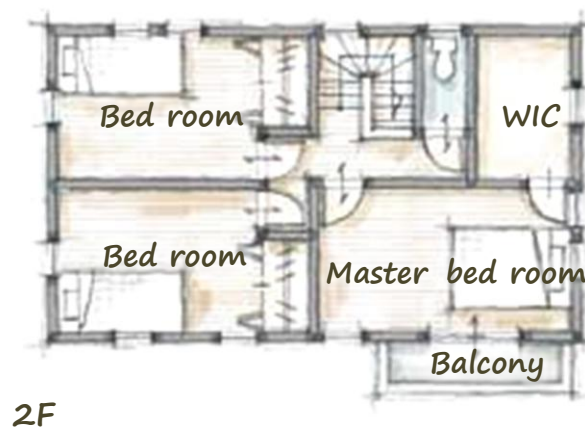

ZEH PROVENCE

- 施工面積 : 101.84㎡ (30.80坪)
- 1階床面積 : 49.68㎡ (15.02坪)
- 建築面積 : 51.34㎡ (15.53坪)
- 2階床面積 : 49.68㎡ (15.02坪)
- 延床面積 : 99.36㎡ (30.04坪)

30坪タイプ