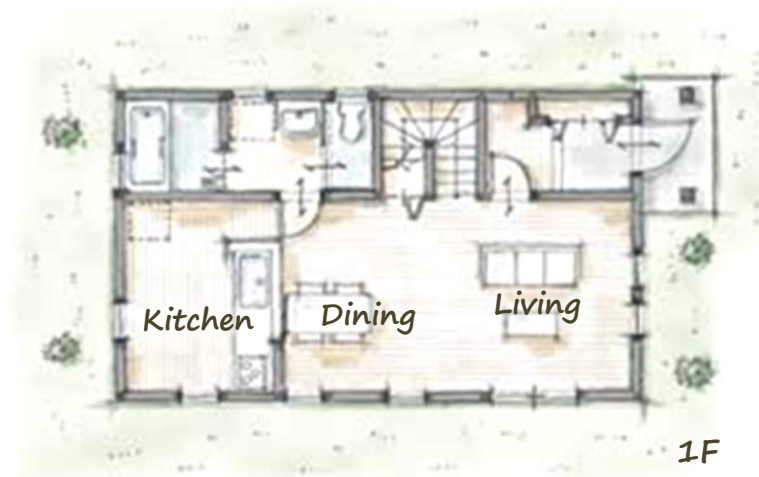

ZEH PROVENCE

- 施工面積 : 101.84㎡ (30.80坪)
- 1階床面積 : 49.68㎡ (15.02坪)
- 建築面積 : 51.34㎡ (15.53坪)
- 2階床面積 : 49.68㎡ (15.02坪)
- 延床面積 : 99.36㎡ (30.04坪)

30坪タイプ