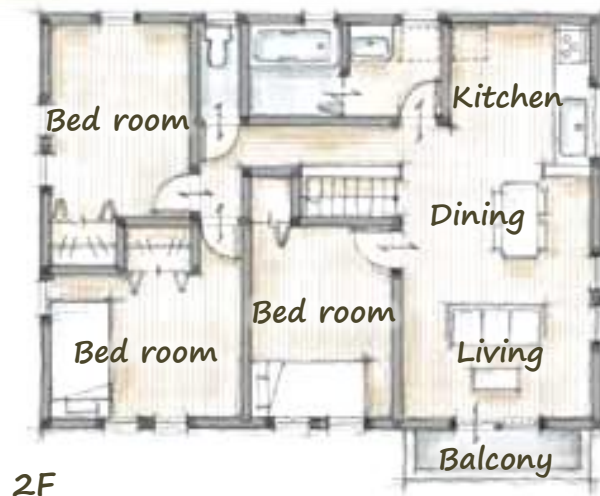

# ZEH PROVENCE

■ 施工面積 : 149.46㎡ (45.21坪)

■ 建築面積 : 75.35㎡ (22.79坪)

■ 1階床面積 : 72.87㎡ (22.04坪)

■ 2階床面積 : 72.87㎡ (22.04坪)

■ 延床面積 : 145.74㎡ (44.08坪)

45坪  
三世代同居タイプ