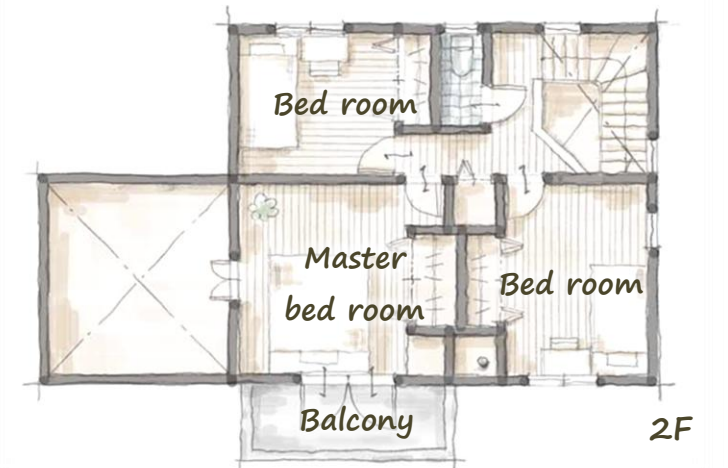

SWEDEN

■ 施工面積 : 129.80㎡ (39.25坪)

■ 1階床面積 : 69.56㎡ (21.04坪)

■ 建築面積 : 78.87㎡ (23.86坪)

■ 2階床面積 : 46.59㎡ (14.09坪)

■ 延床面積 : 116.15㎡ (35.13坪)

39坪タイプ