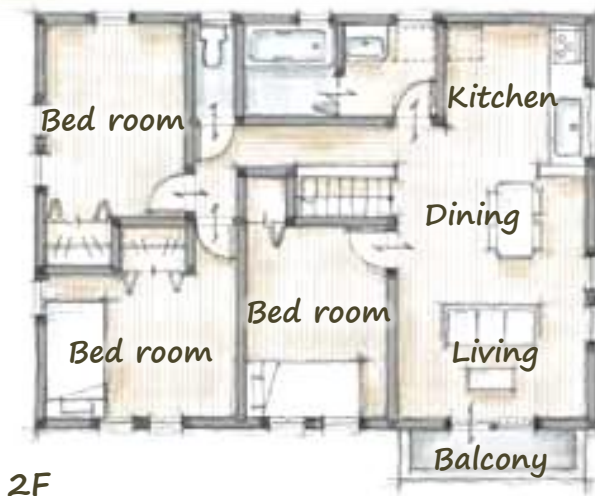

ZEH AMERICAN COUNTRY

■ 施工面積 : 149.46㎡ (45.21坪)

■ 建築面積 : 75.35㎡ (22.79坪)

■ 1階床面積 : 72.87㎡ (22.04坪)

■ 2階床面積 : 72.87㎡ (22.04坪)

■ 延床面積 : 145.74㎡ (44.08坪)

45坪
三世代同居タイプ