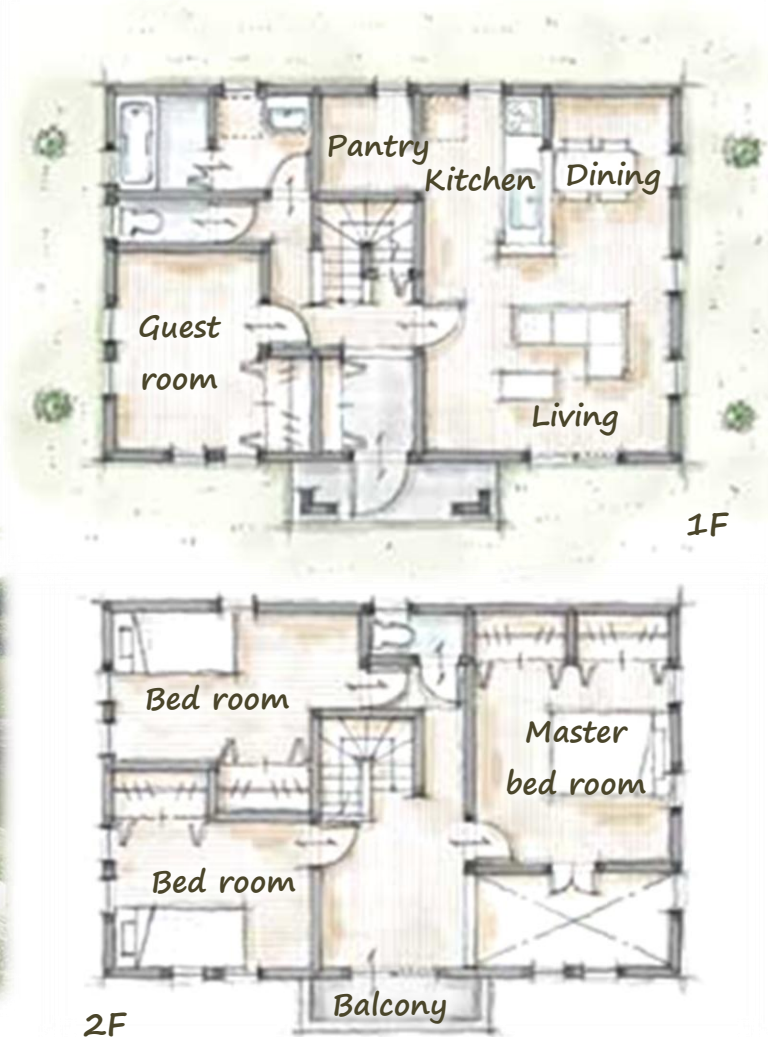

# ZEH PROVENCE

- 施工面積 : 131.24㎡ (39.70坪)
- 1階床面積 : 63.76㎡ (19.28坪)
- 建築面積 : 67.07㎡ (20.28坪)
- 2階床面積 : 63.76㎡ (19.28坪)
- 延床面積 : 127.52㎡ (38.56坪)

40坪タイプ