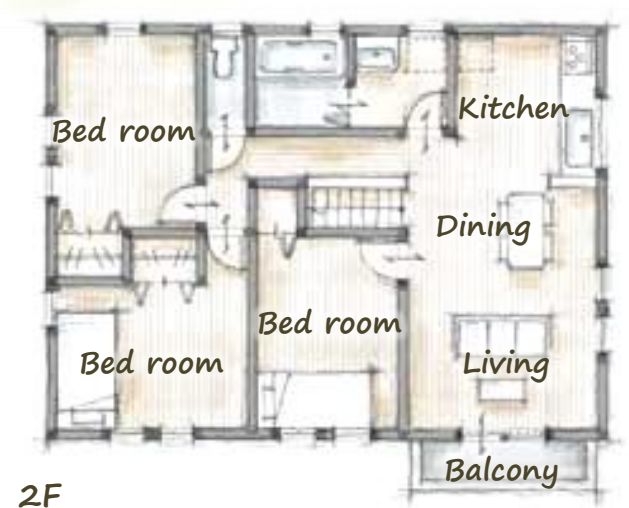

ZEH SWEDEN

■ 施工面積 : 149.46㎡ (45.21坪)

■ 建築面積 : 75.35㎡ (22.79坪)

■ 1階床面積 : 72.87㎡ (22.04坪)

■ 2階床面積 : 72.87㎡ (22.04坪)

■ 延床面積 : 145.74㎡ (44.08坪)

45坪
三世代同居タイプ