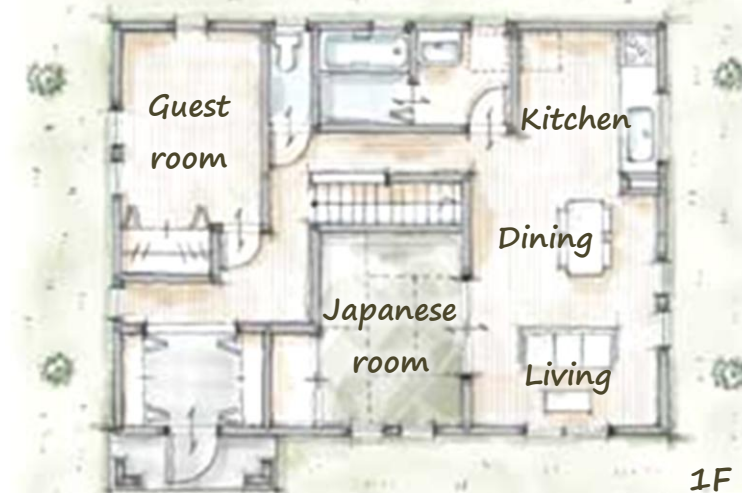

ZEH SWEDEN

■ 施工面積 : 149.46㎡ (45.21坪)

■ 建築面積 : 75.35㎡ (22.79坪)

■ 1階床面積 : 72.87㎡ (22.04坪)

■ 2階床面積 : 72.87㎡ (22.04坪)

■ 延床面積 : 145.74㎡ (44.08坪)

45坪
三世代同居タイプ